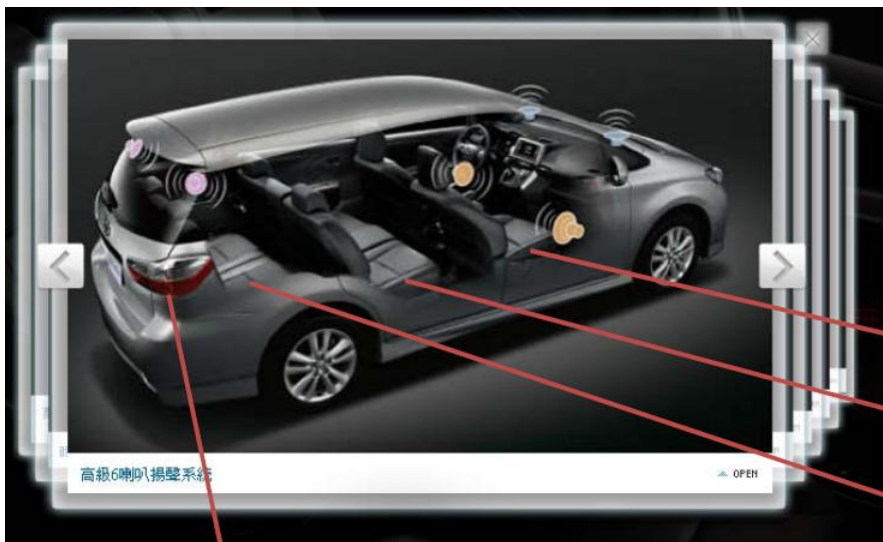

豐田 WISH _ TOYOTA WISH 介紹 (花蓮通觀光車隊)

花蓮縣政府授證之形象車隊 (花蓮通觀光計程車)

寬敞的七人座配置，舒適安全，是您包車旅遊的最佳選擇。

▲ 傅縣長與花蓮通車隊(黃隊長) 服務品質/形象車隊 授證合照

營利事業統一編號：94805515

高級6喇叭揚聲系統

OPEN

駕駛坐旁可坐一位

第一排乘坐3位

最後一排乘坐2位

行李空間

安全 / 舒適 / 性能 / 品質